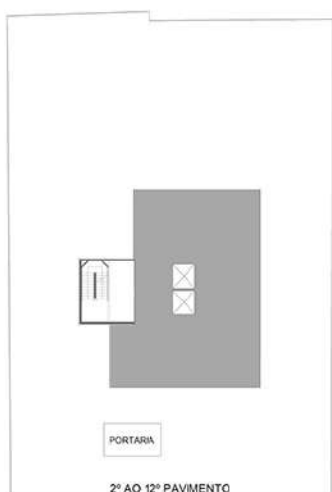

Planta Tipo Zona Alta (13º ao 18º andar)

Planta Tipo Opção Zona Baixa (2º ao 12º andar)

## Planta Tipo Opção Zona Alta (13º ao 18º andar)

PLANTA OPÇÃO. A retirada das folhas das portas, alvenarias e caixilhos não serão oferecidos no PERSONALIZE.

Planta Tipo Opção Zona Baixa (2º ao 12º andar)