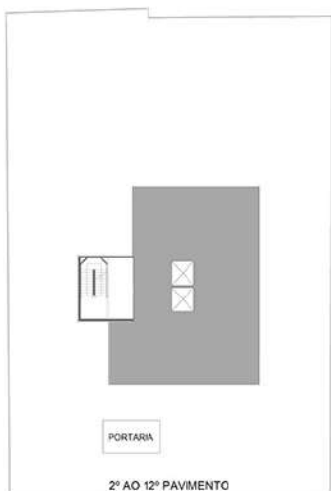

Planta Tipo Zona Alta (13º ao 18º andar)

Planta Tipo Opção Zona Baixa (2º ao 12º andar)

## Planta Tipo Opção Zona Alta (13º ao 18º andar)

PLANTA OPÇÃO. A retirada das folhas das portas, alvenarias e caixilhos não serão oferecidos no PERSONALIZE.

Planta Tipo Opção Zona Baixa (2º ao 12º andar)