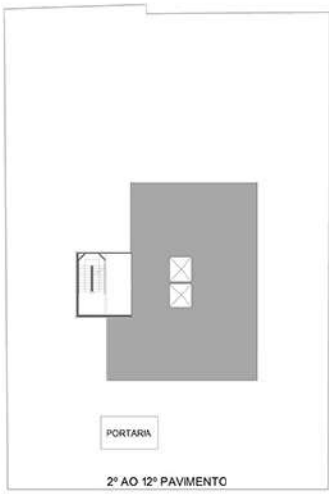

Planta Tipo Zona Alta (13º ao 18º andar)

Planta Tipo Opção Zona Baixa (2º ao 12º andar)

## Planta Tipo Opção Zona Alta (13º ao 18º andar)

PLANTA OPÇÃO. A retirada das folhas das portas, alvenarias e caixilhos não serão oferecidos no PERSONALIZE.

Planta Tipo Opção Zona Baixa (2º ao 12º andar)

Planta Tipo Zona Baixa (2º ao 12º andar)