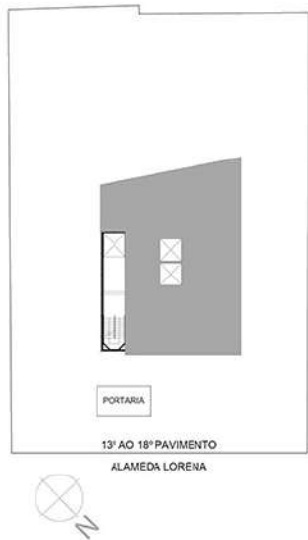

Planta Tipo Zona Alta (13º ao 18º andar)

Planta Tipo Opção Zona Baixa (2º ao 12º andar)

## Planta Tipo Opção Zona Alta (13º ao 18º andar)

PLANTA OPÇÃO. A retirada das folhas das portas, alvenarias e caixilhos não serão oferecidos no PERSONALIZE.

Planta Tipo Opção Zona Baixa (2º ao 12º andar)

Planta Tipo Zona Baixa (2º ao 12º andar)